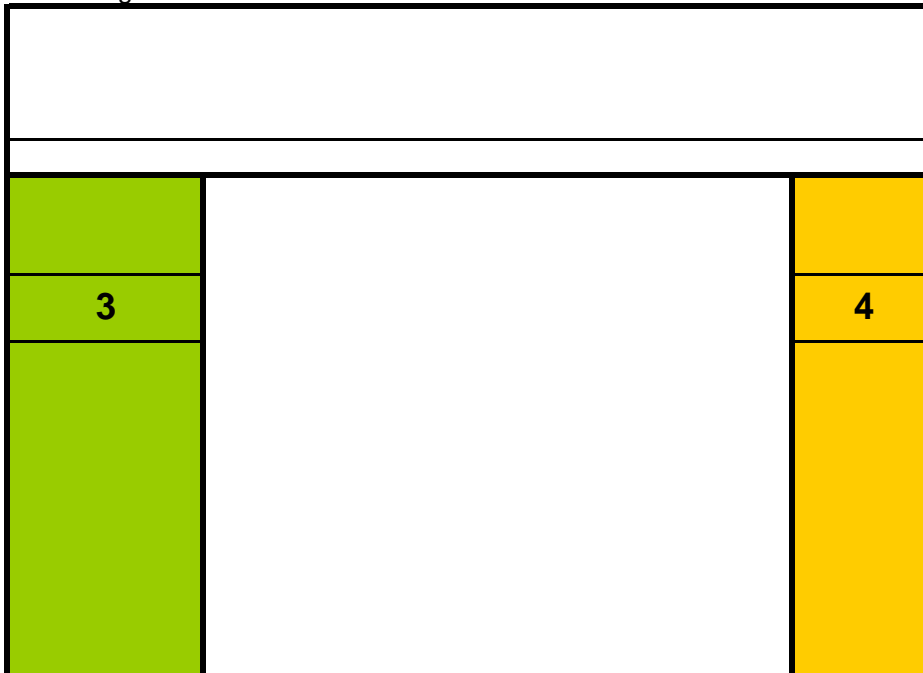

In der abgelaufenen Saison ca. 10.000 Besucher mit 35.000 Seitenaufrufen pro Monat

(2) - max.Fläche 200x200px

je Fläche bis 200x100px

500,00 €

Werbebereiche auf "www.Die-Tischtennisseite.de"

Unterseiten "Ergebnisdienst"

Staffeln, FAQ

In der abgelaufenen Saison bis zu 32.250 Besucher mit 240.000 Seitenaufrufen pro Monat

(3) - max.Fläche 200x200px

je Fläche bis 200x100px

500,00 €

(4) - pro Staffel (dynamisch)

je Fläche bis 200x100px