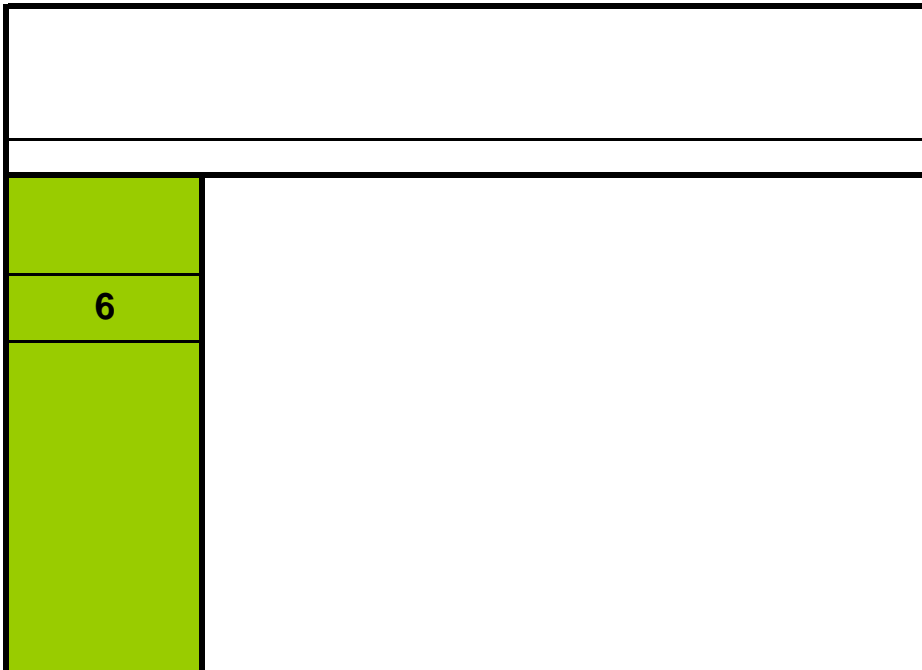

(5) - max.Fläche 200x200px

je Fläche bis 200x100px

250,00 €

Werbebereiche auf "www.Die-Tischtennisseite.de"

Unterseiten "Verband" (je Bezirks-/Kreisverband)

Anschriften, Allgemeine Information, Terminkalender, Veranstaltungen, Regelwerk
Je nach Verband 500 bis 3.000 Besucher mit 3.000 bis 12.000 Seitenaufrufen pro Monat