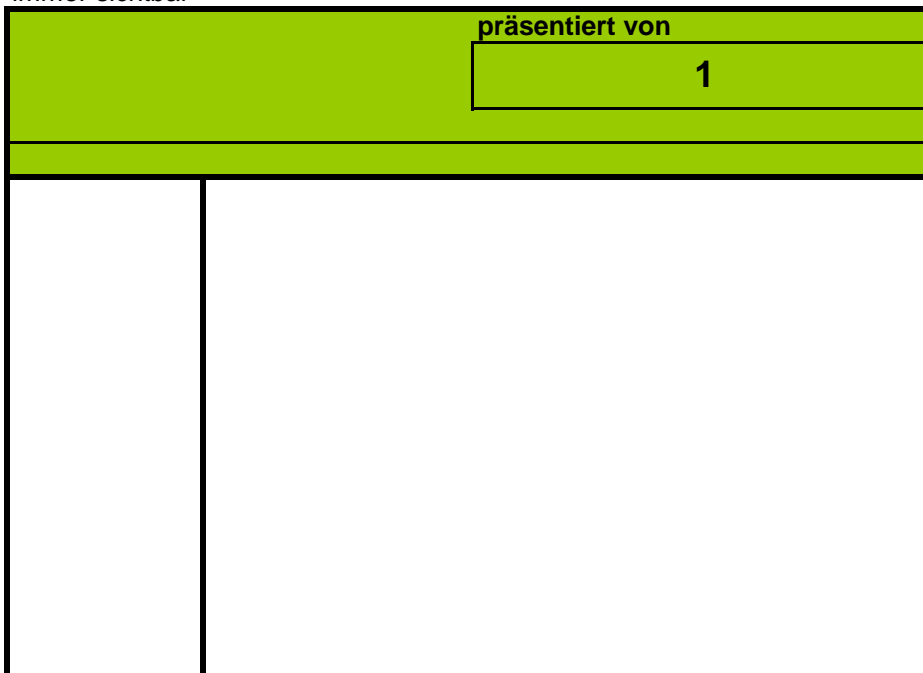

Werbebereiche auf "www.Die-Tischtennisseite.de"

Hauptnavigation

immer sichtbar

(1) - Hauptsponsor der gesamten Seite

5.000,00 €

Unterseiten "Service", "Gästebuch" etc.. (Kombi)

Allgemeine Information, Terminkalender, Veranstaltungen, Inserate,...

In der abgelaufenen Saison ca. 10.000 Besucher mit 35.000 Seitenaufrufen pro Monat

(2) - max.Fläche 200x200px

je Fläche bis 200x100px

500,00 €

Werbebereiche auf "www.Die-Tischtennisseite.de"

Unterseiten "Ergebnisdienst"