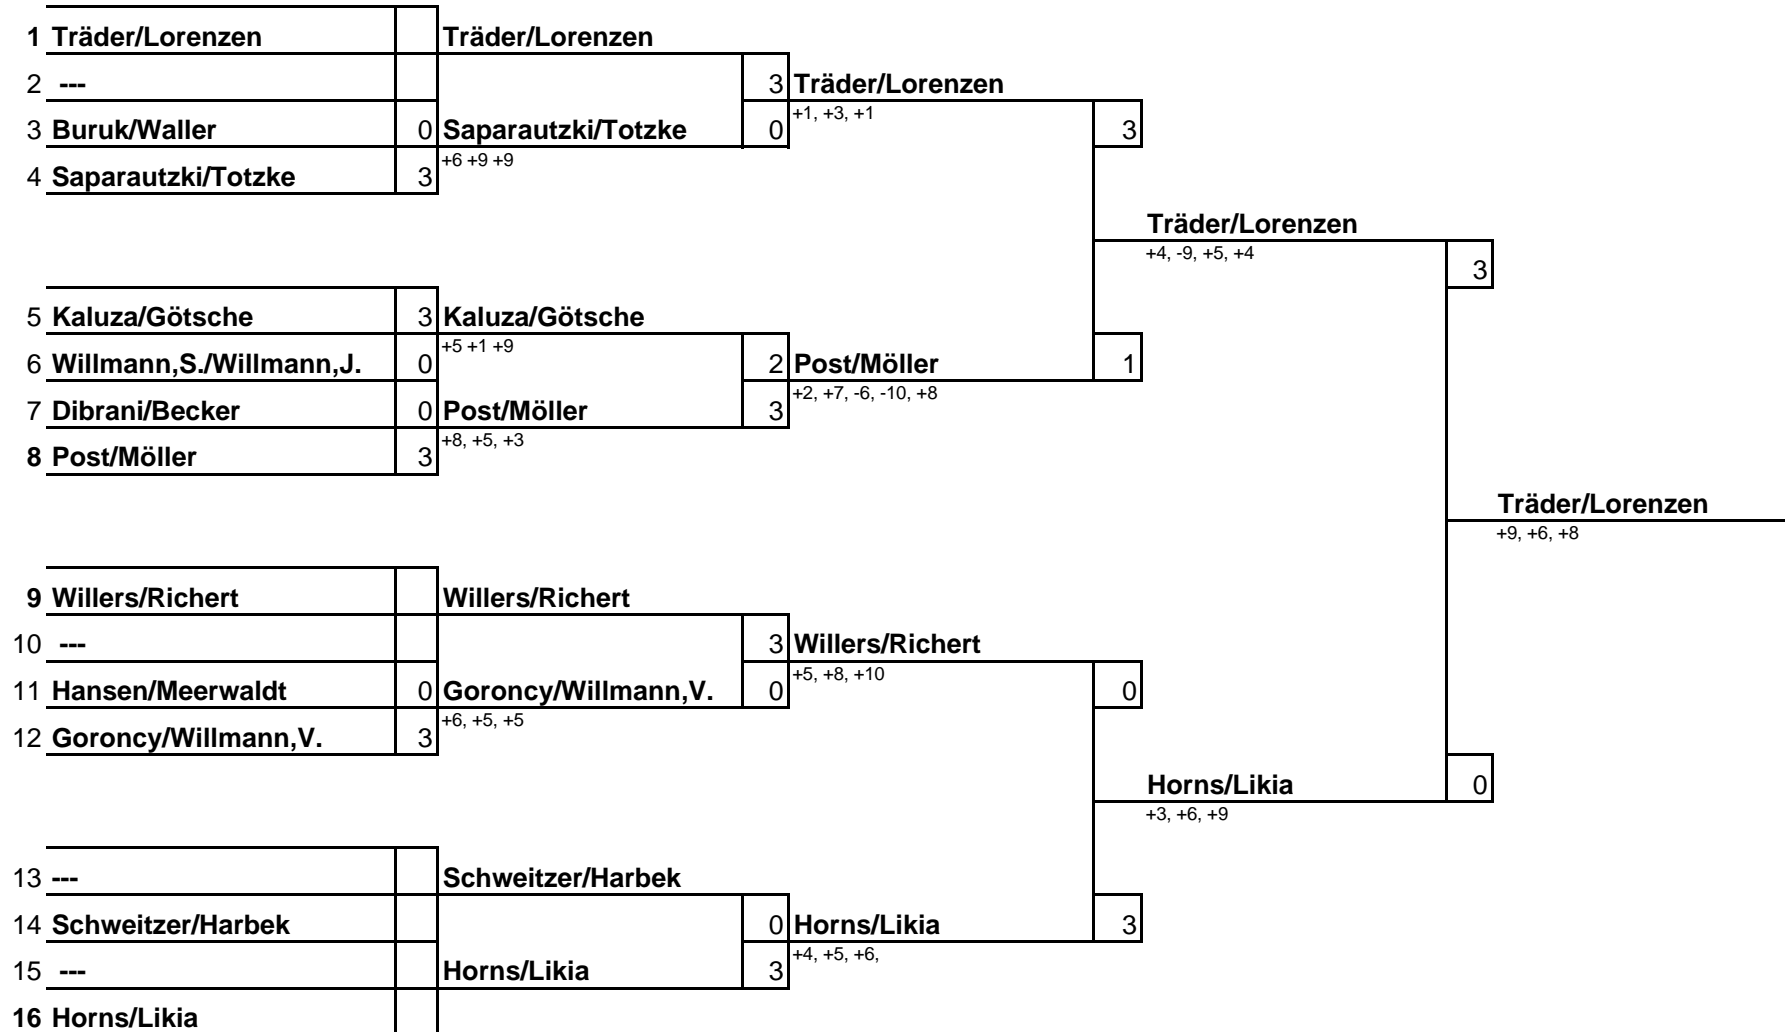

# Schüler B Doppel

Kreismeisterschaften	KTTVD
Schüler B Doppel	Saison 2006/07

1. Runde

Viertelfinale

Halbfinale

Endspiel