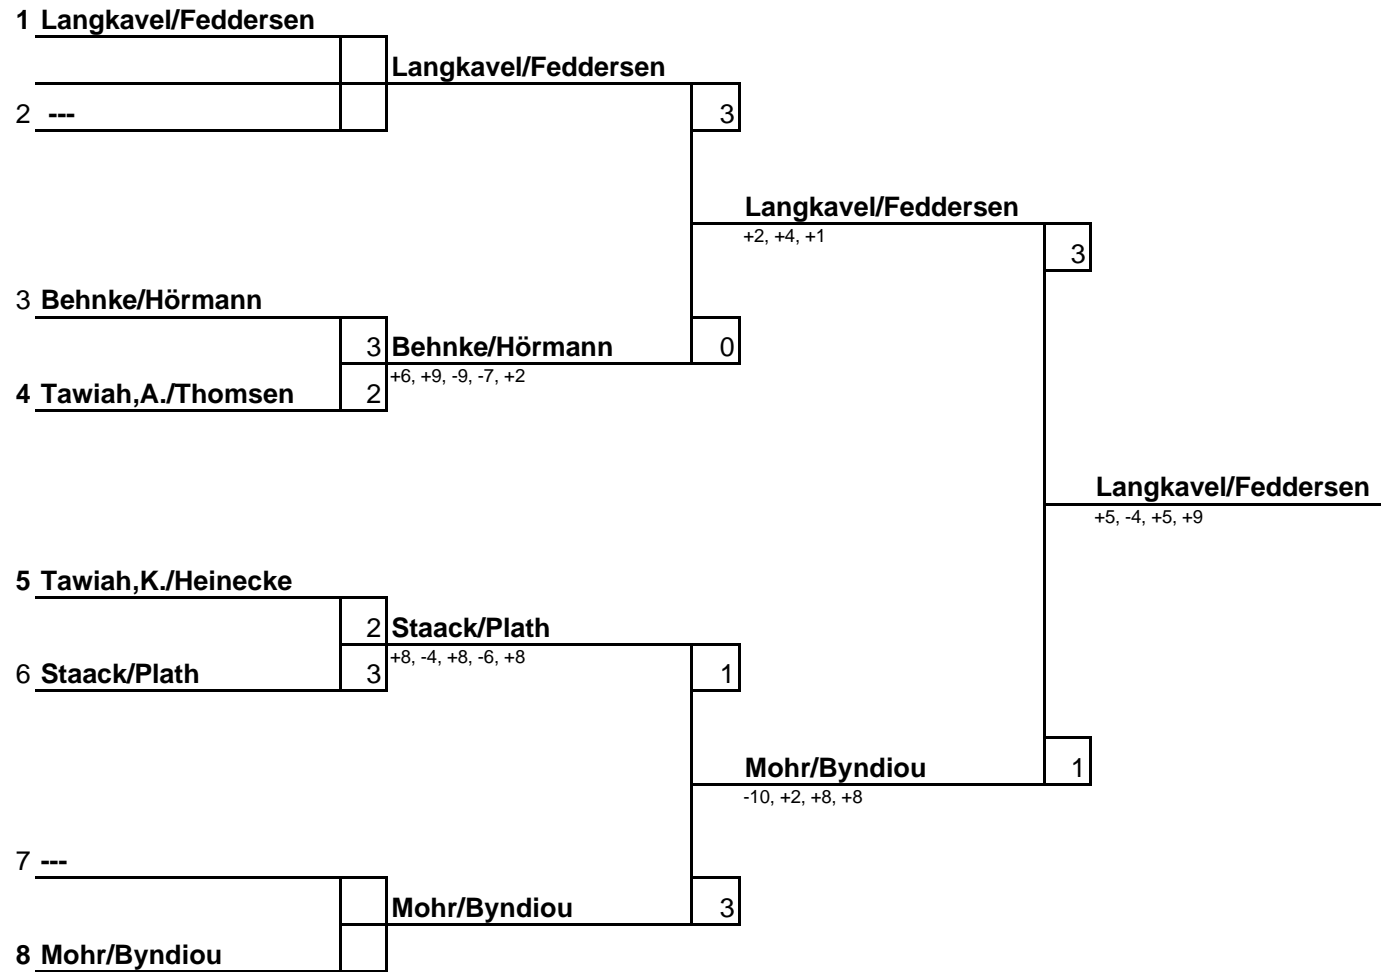

# Schülerinnen B Doppel

Kreismeisterschaften	KTTVD
Schülerinnen B Doppel	Saison 2006/07

Viertelfinale

Halbfinale

Endspiel