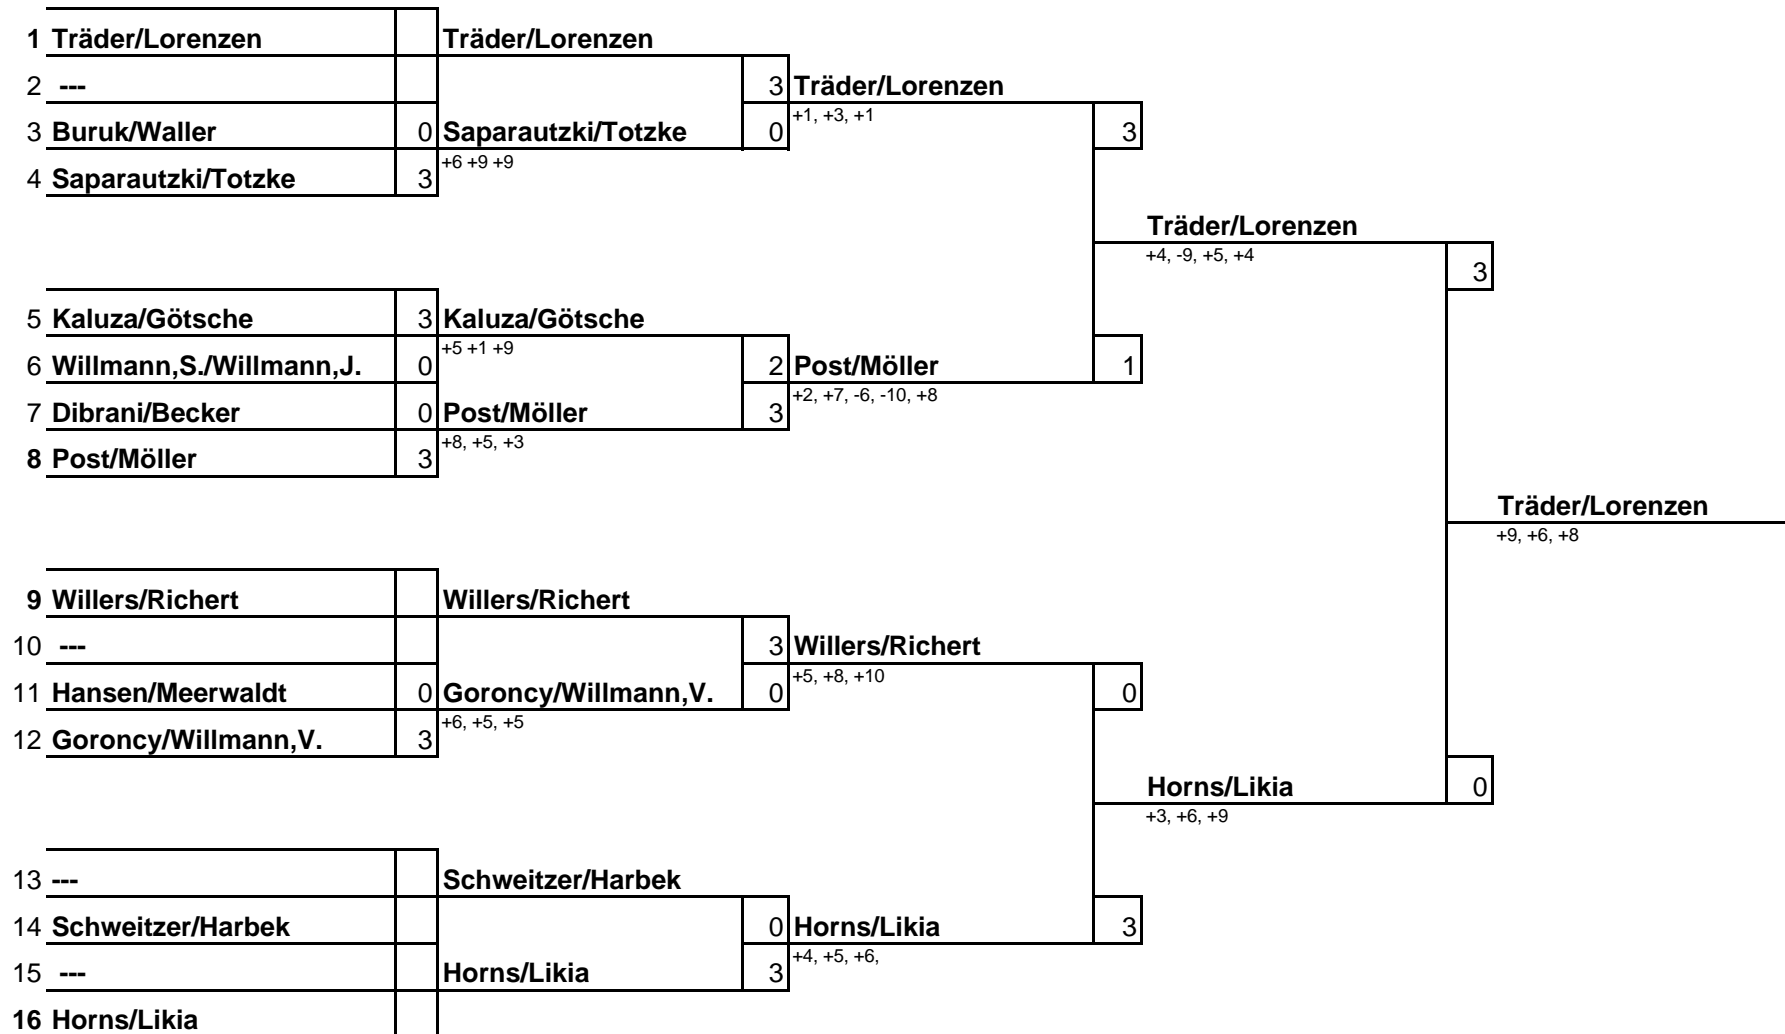

# Schüler B Doppel

Kreismeisterschaften	KTTVD
Schüler B Doppel	Saison 2006/07

1. Runde

Viertelfinale

Halbfinale

Endspiel