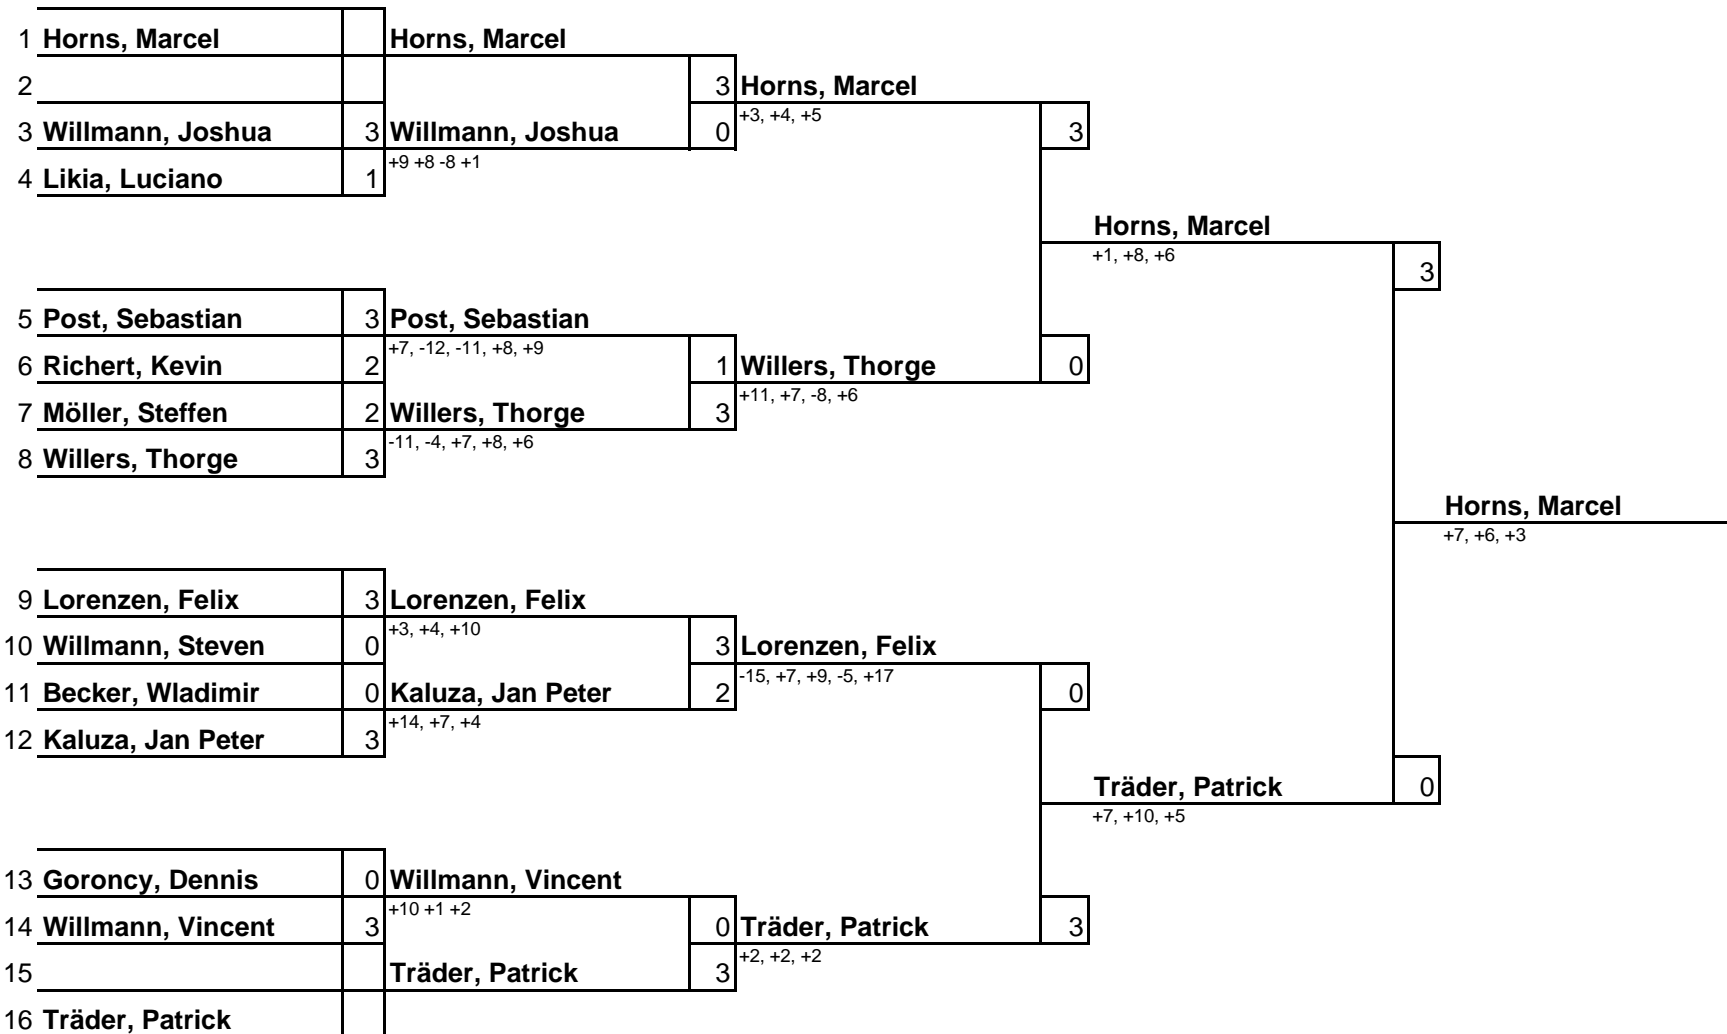

# Schüler B Einzel

Kreismeisterschaften	KTTVD
Schüler B Einzel	Saison 2006/07

1. Runde

Viertelfinale

Halbfinale

Endspiel

**KM 2006/07**

**Schüler B Einzel**