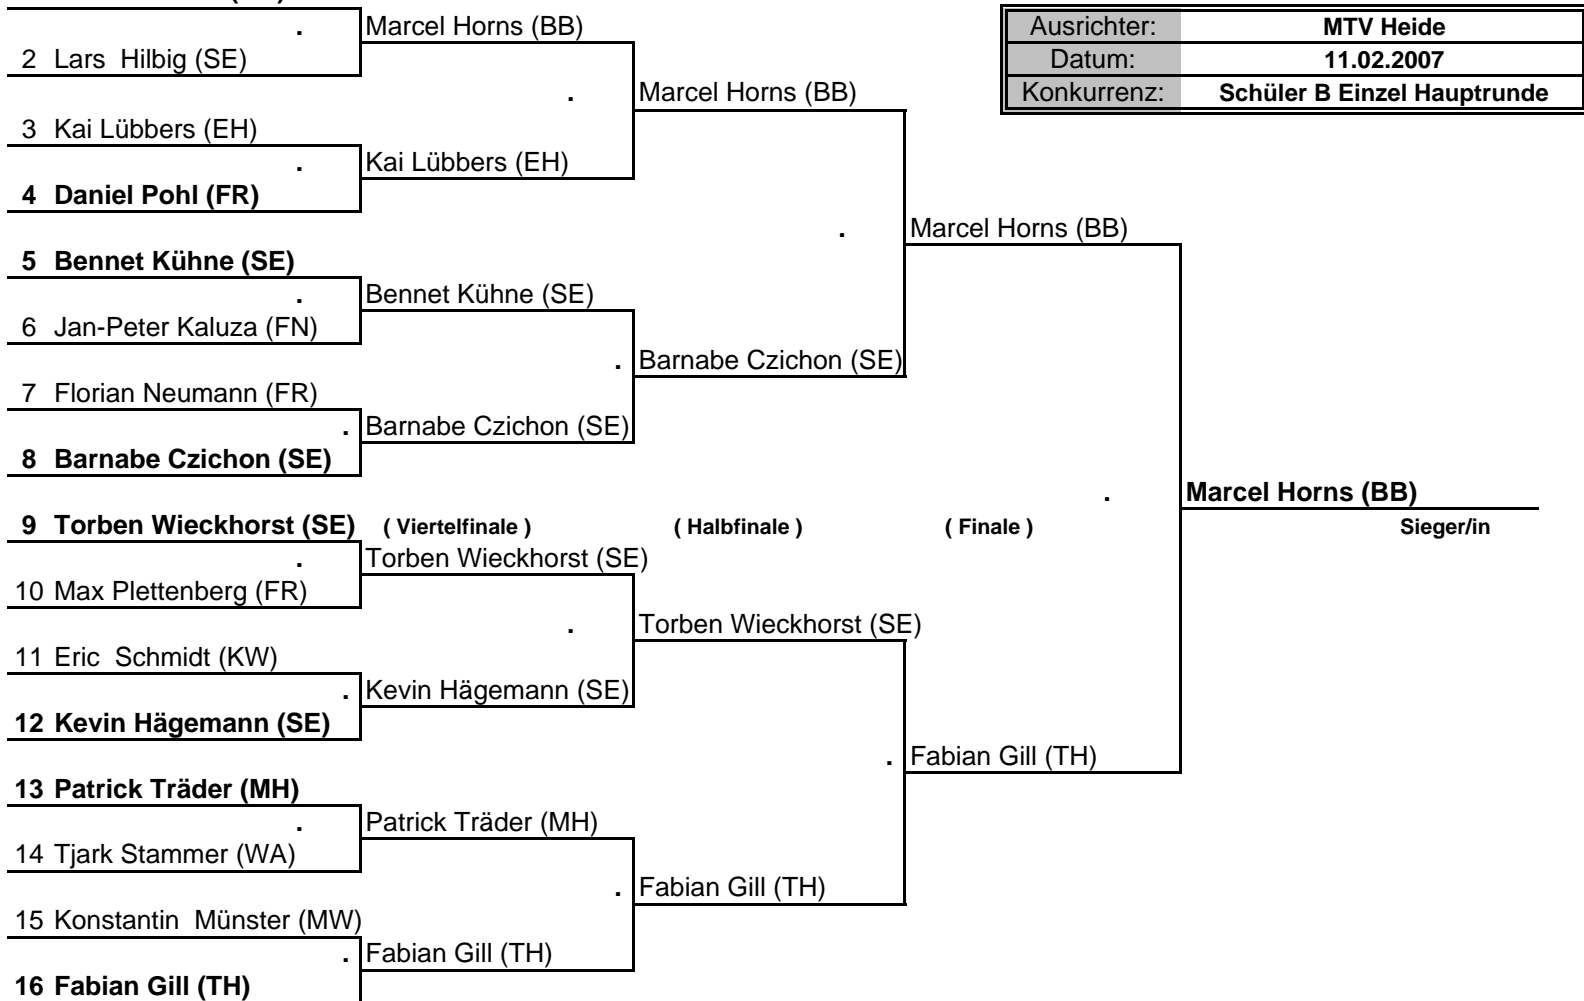

1 Marcel Horns (BB)